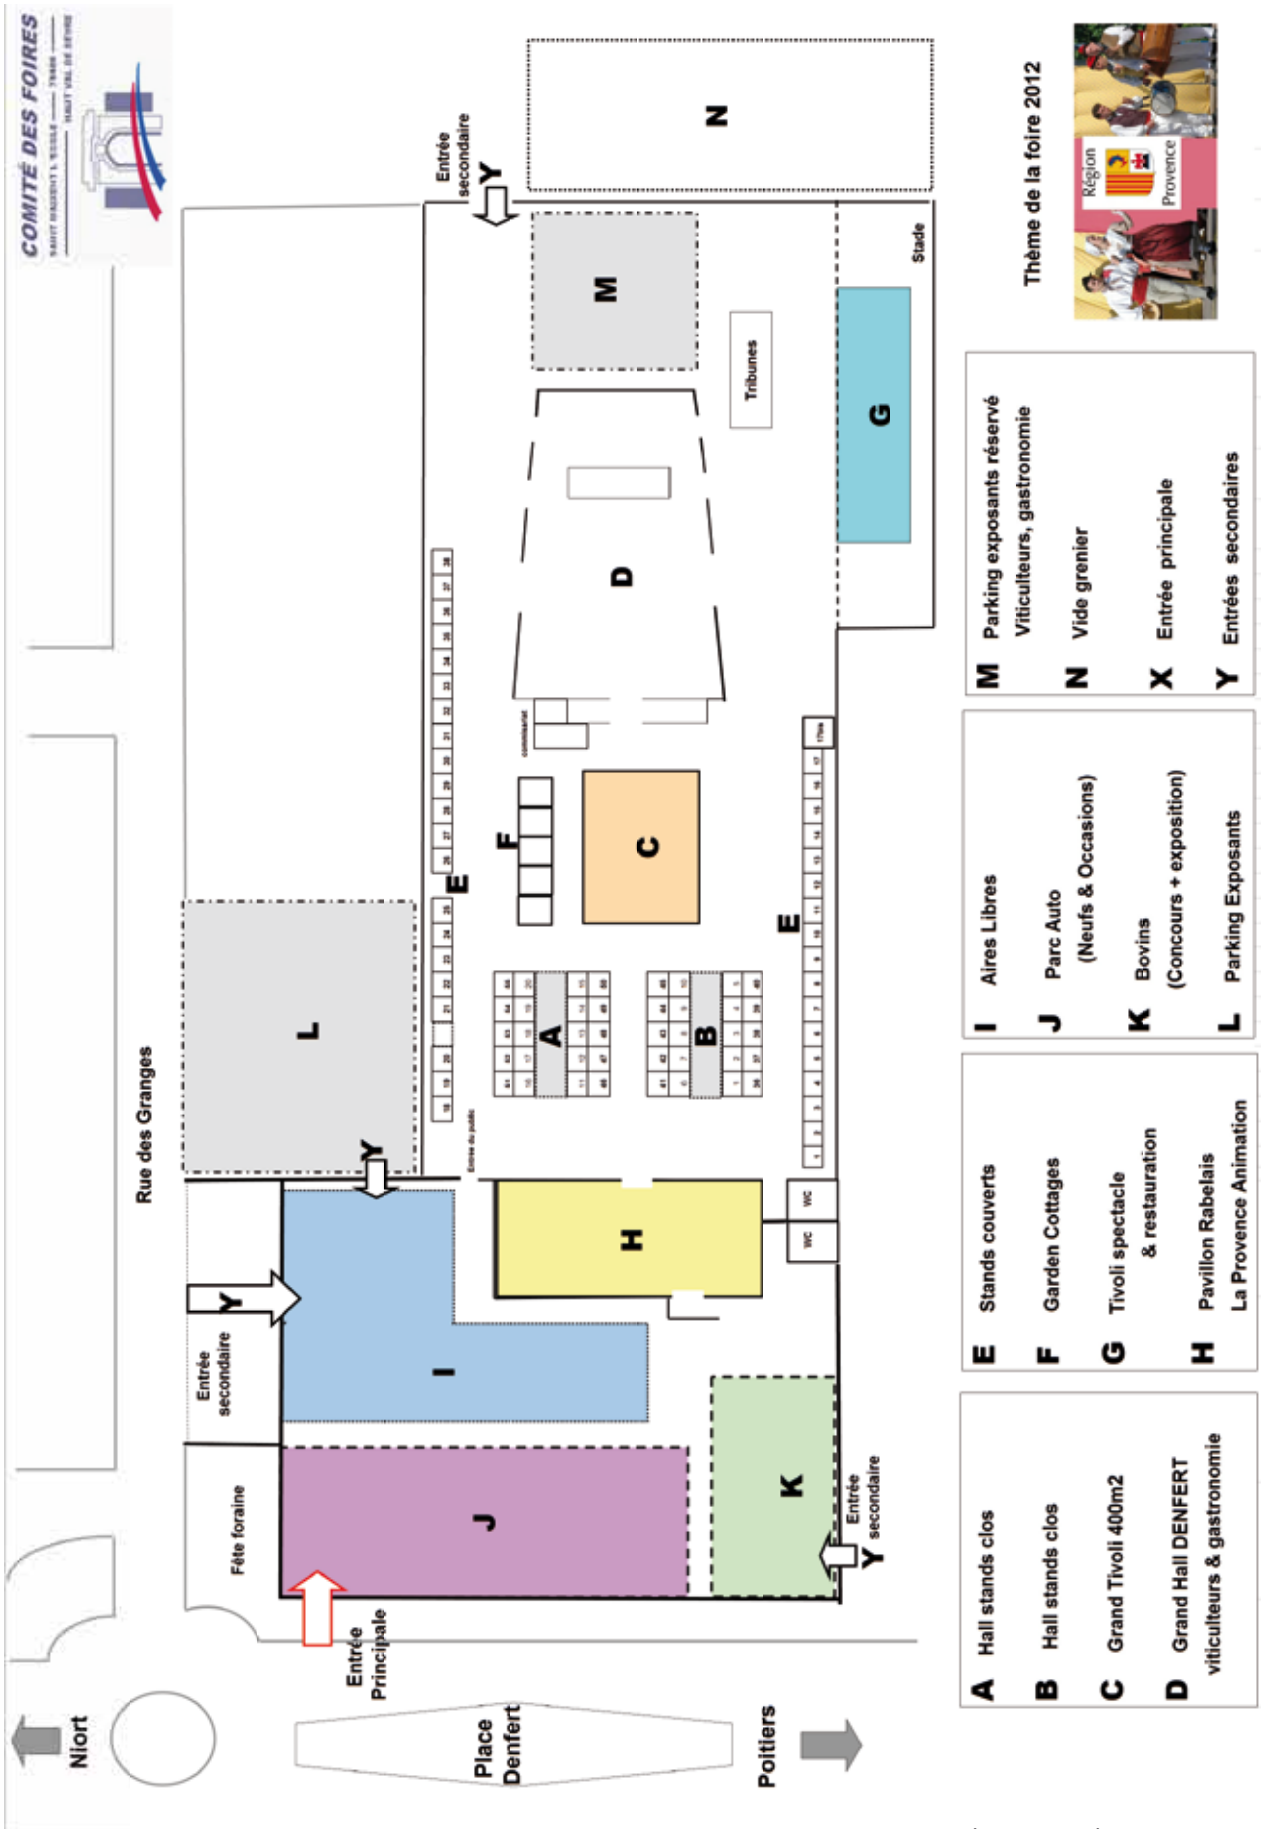

FOIRE EXPOSITION

SAINT MAIXENT L'ÉCOLE
HAUT VAL DE SEVRE

La Provence
Du 13 au 16 Avril 2012

Thème de la foire 2012

- M** Parking exposants réservé
Viticulteurs, gastronomie
- N** Vide grenier
- X** Entrée principale
- Y** Entrées secondaires

- I** Aires Libres
- J** Parc Auto
(Neufs & Occasions)
- K** Bovins
(Concours + exposition)
- L** Parking Exposants

- E** Stands couverts
- F** Garden Cottages
- G** Tivoli spectacle
& restauration
- H** Pavillon Rabelais
La Provence Animation

- A** Hall stands clos
- B** Hall stands clos
- C** Grand Tivoli 400m2
- D** Grand Hall DENFERT
viticulteurs & gastronomie

POUR DES CONTRAINTES D'ORGANISATION, CE PLAN EST SUSCEPTIBLE D'ÊTRE MODIFIÉ